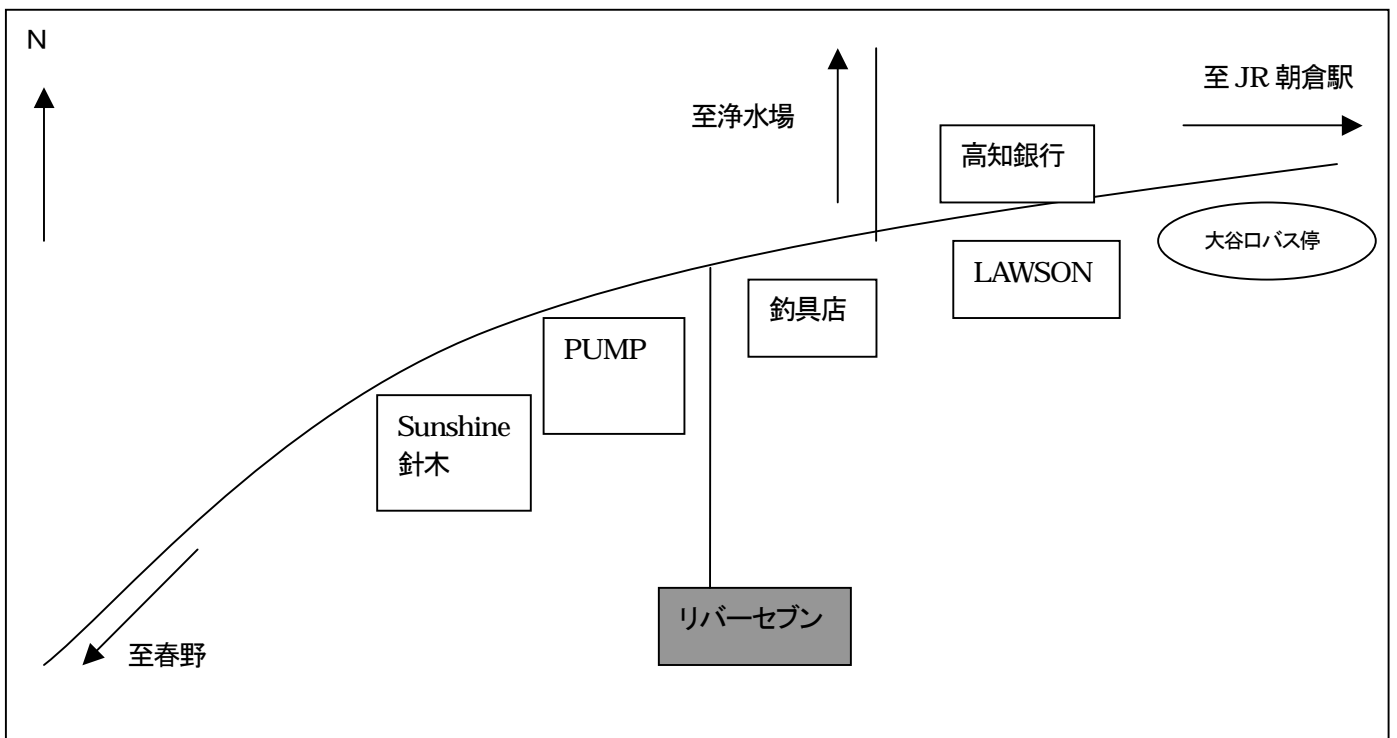

会社案内図

2000年2月8日
株式会社飛鳥インターナショナル

社名 : 株式会社飛鳥インターナショナル

郵便番号 : 780-8088

住所 : 高知市針木本町4-18 リバーセブン306号

電話番号 : 088-850-0028

FAX : 088-850-0027

最寄駅 : JR 朝倉駅下車、徒歩30分

: 高知県交通、高岡線(高岡、宇佐方面)、大谷口バス停下車、徒歩3分

以上